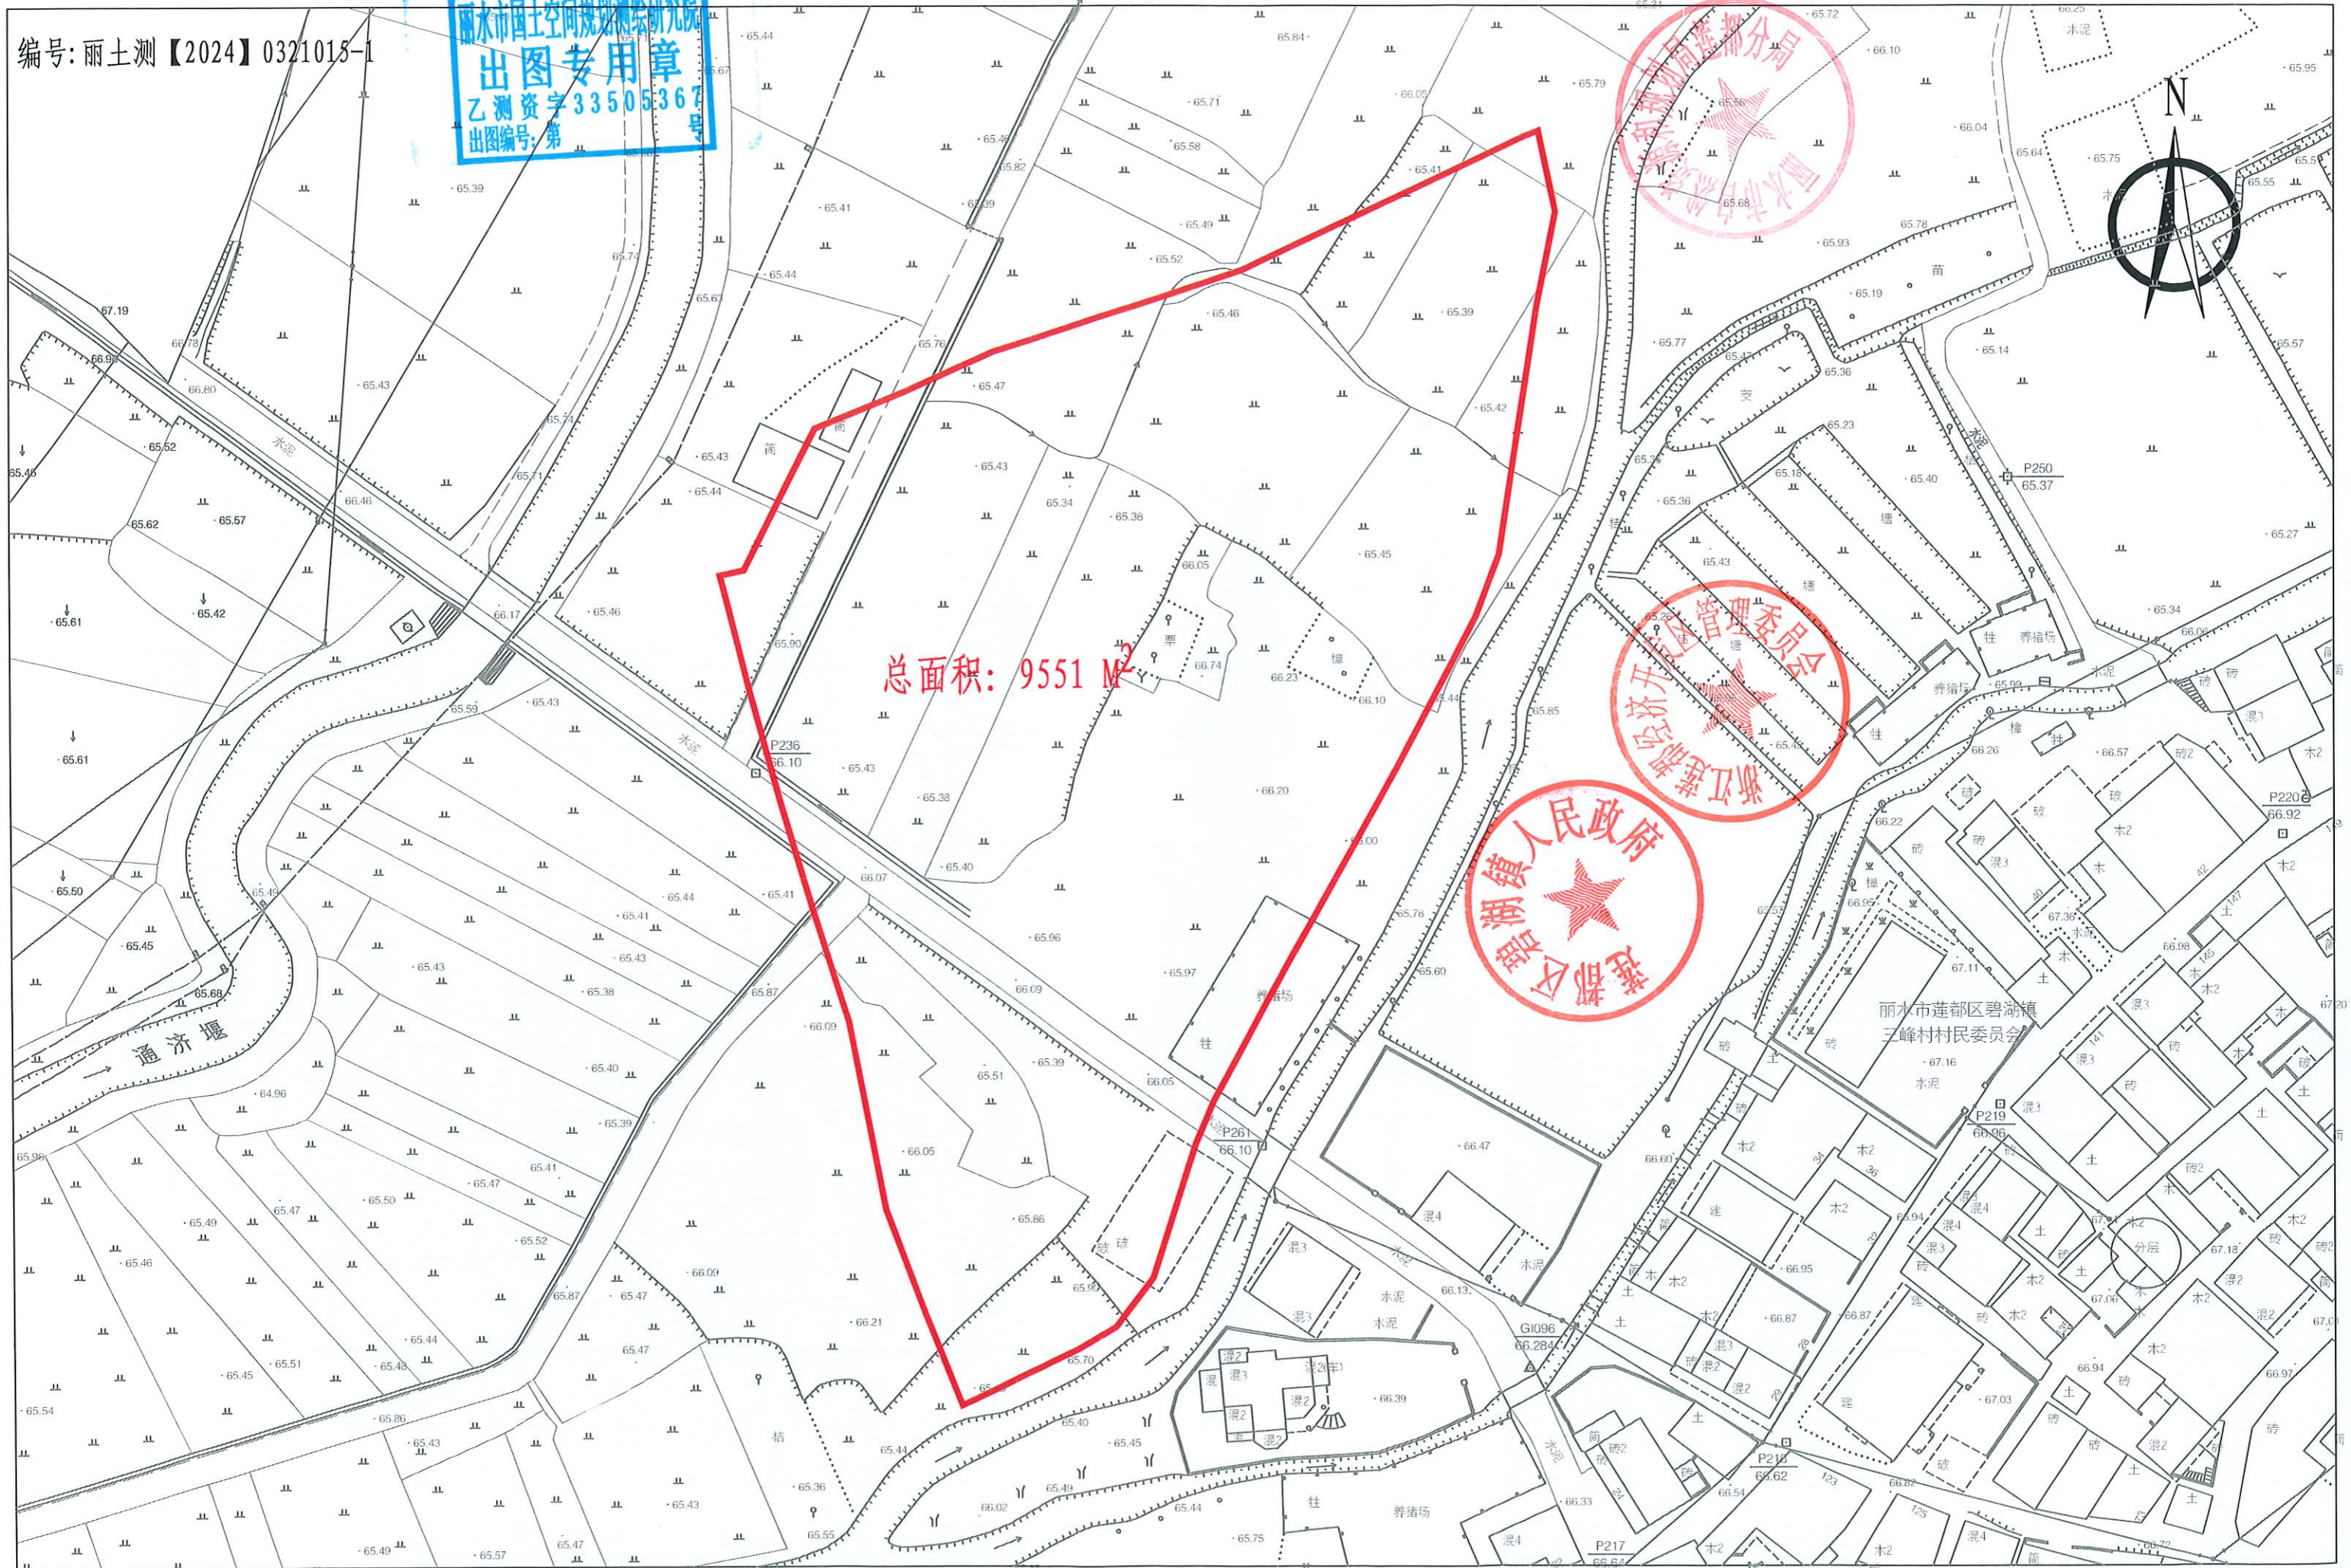

# 碧湖人民路与采桑路东南侧地块拟征收红线图

编号: 丽土测【2024】0321015-1

丽水市国土空间规划测绘研究院  
出图专用章  
乙测资字33505367号  
出图编号: 第 号

总面积: 9551 M<sup>2</sup>

丽水市莲都区碧湖镇三峰村村民委员会