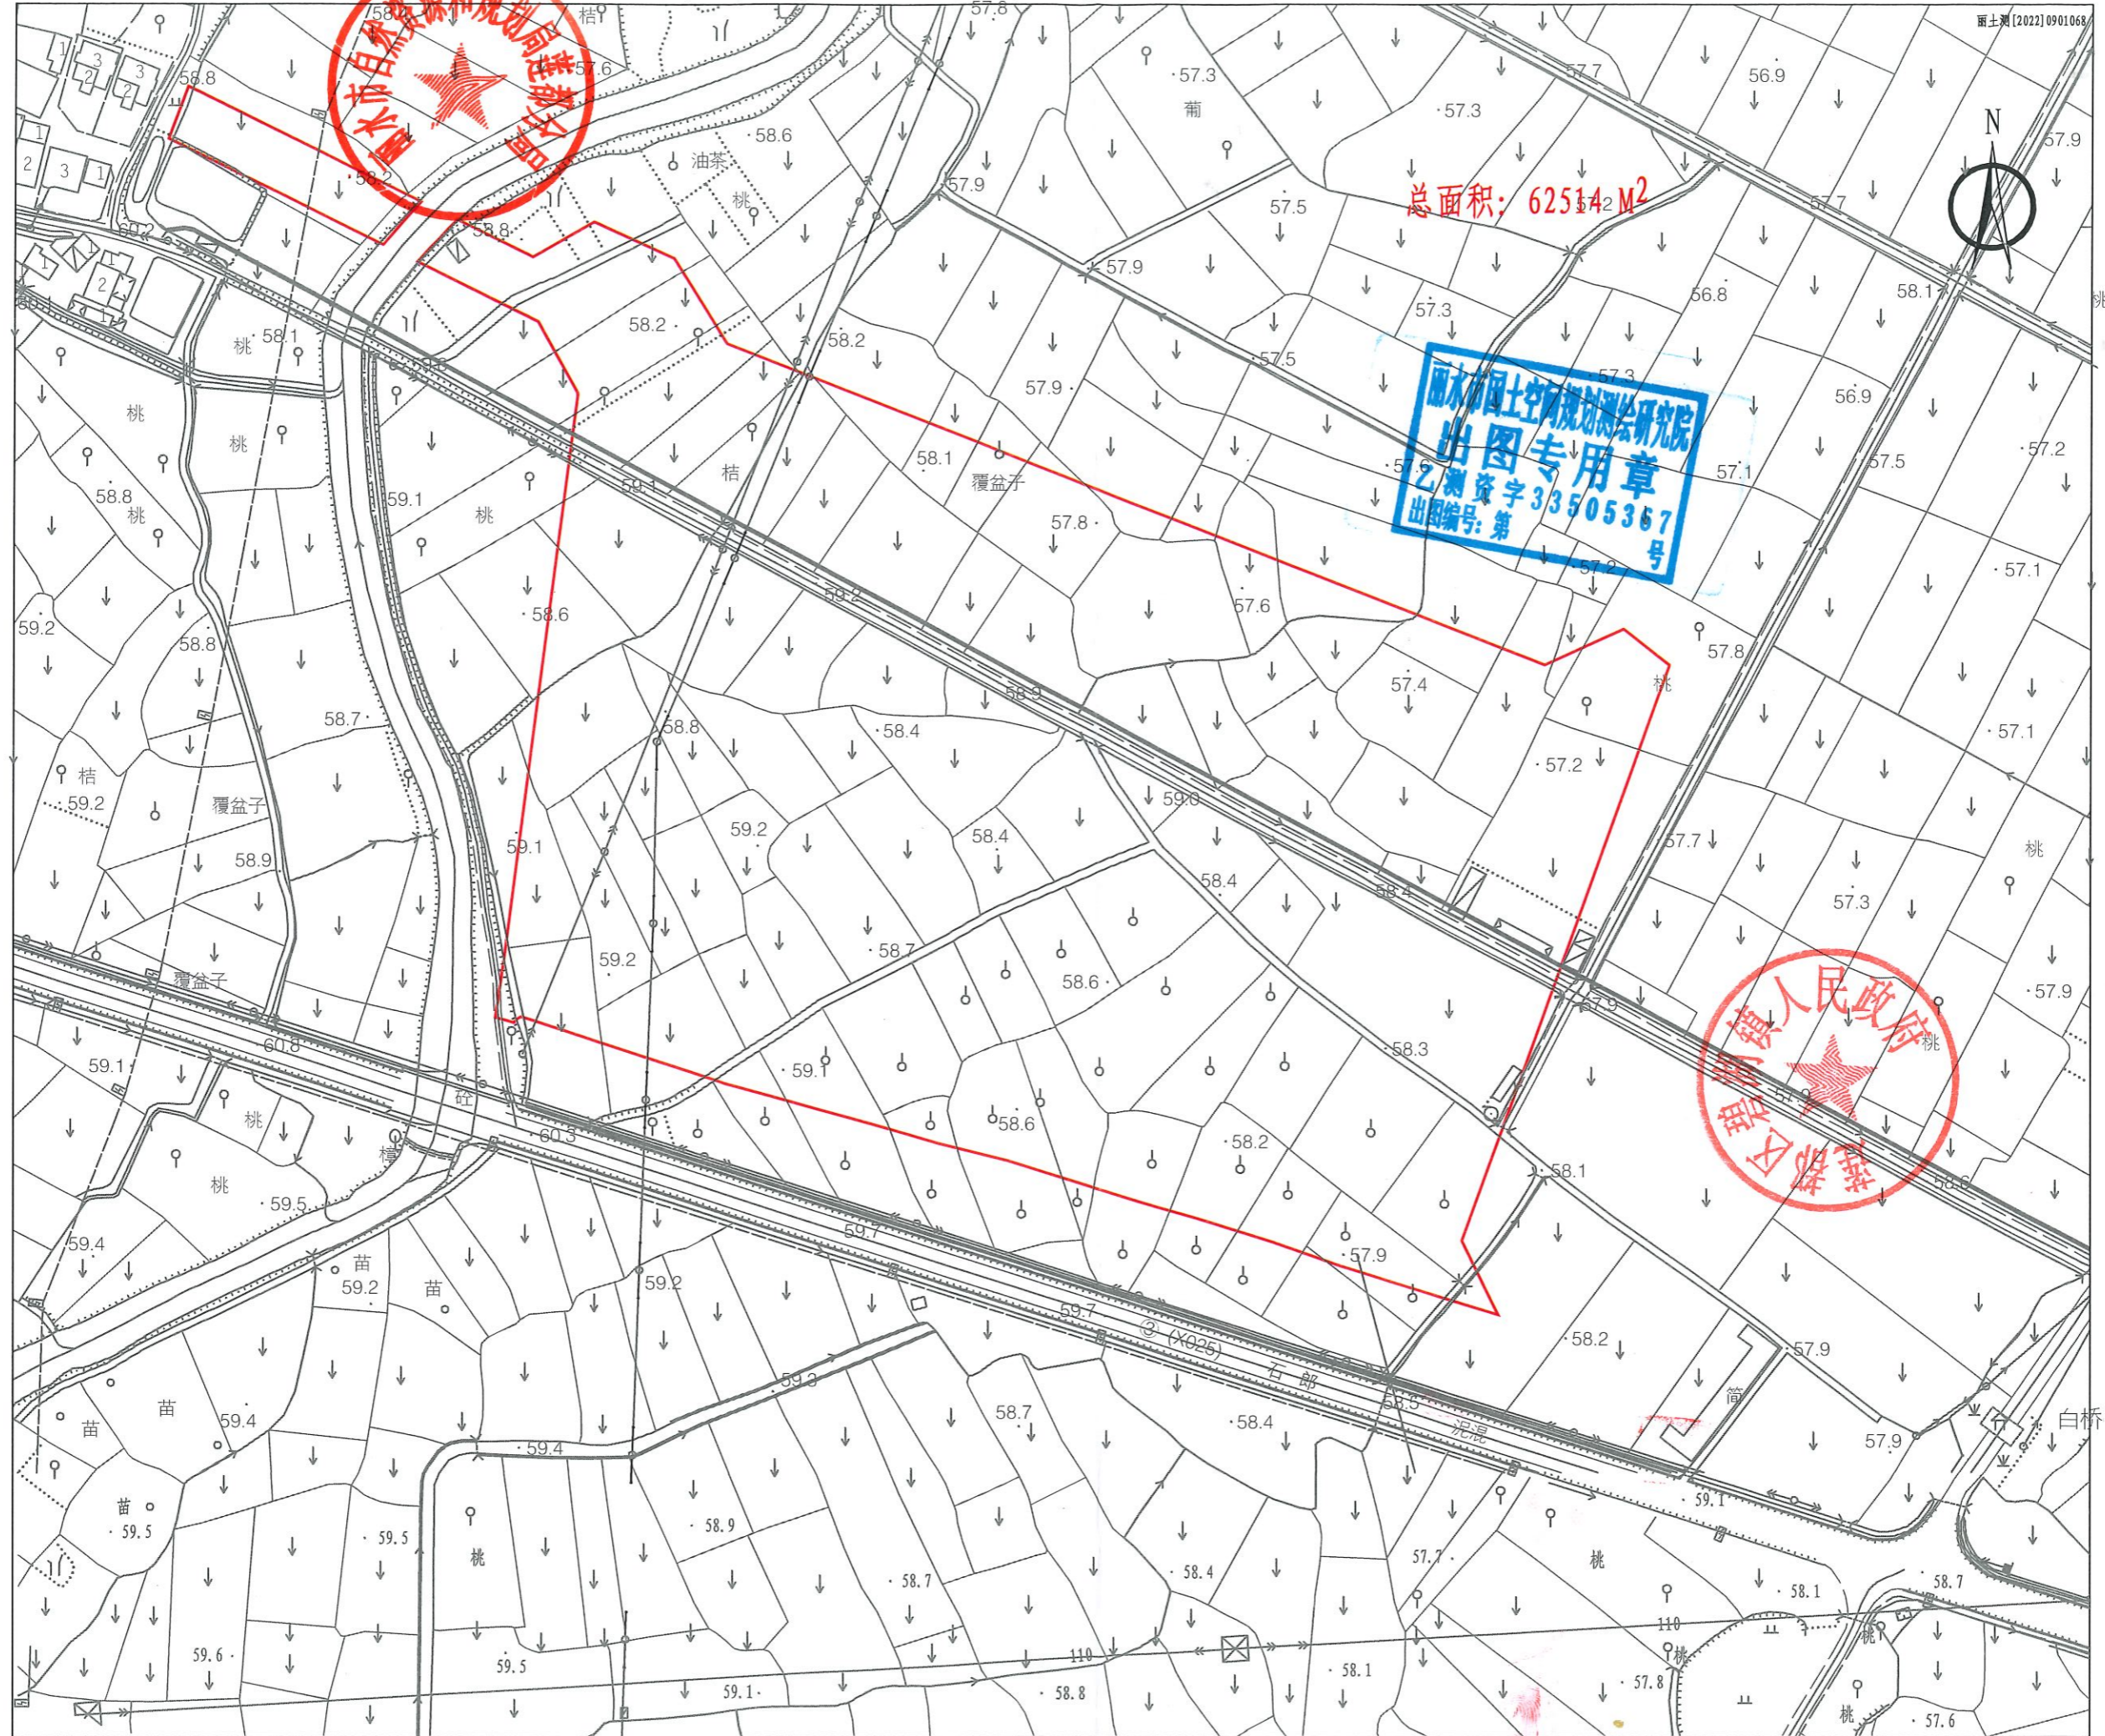

莲都区碧湖镇2022(23)号地块(白桥大搬快聚地块)用地红线图

总面积: 62514.2 M²

丽水市国土空间规划测绘研究院
出图专用章
27测资字33505367
出图编号:第...号

莲都区碧湖镇
人民政府