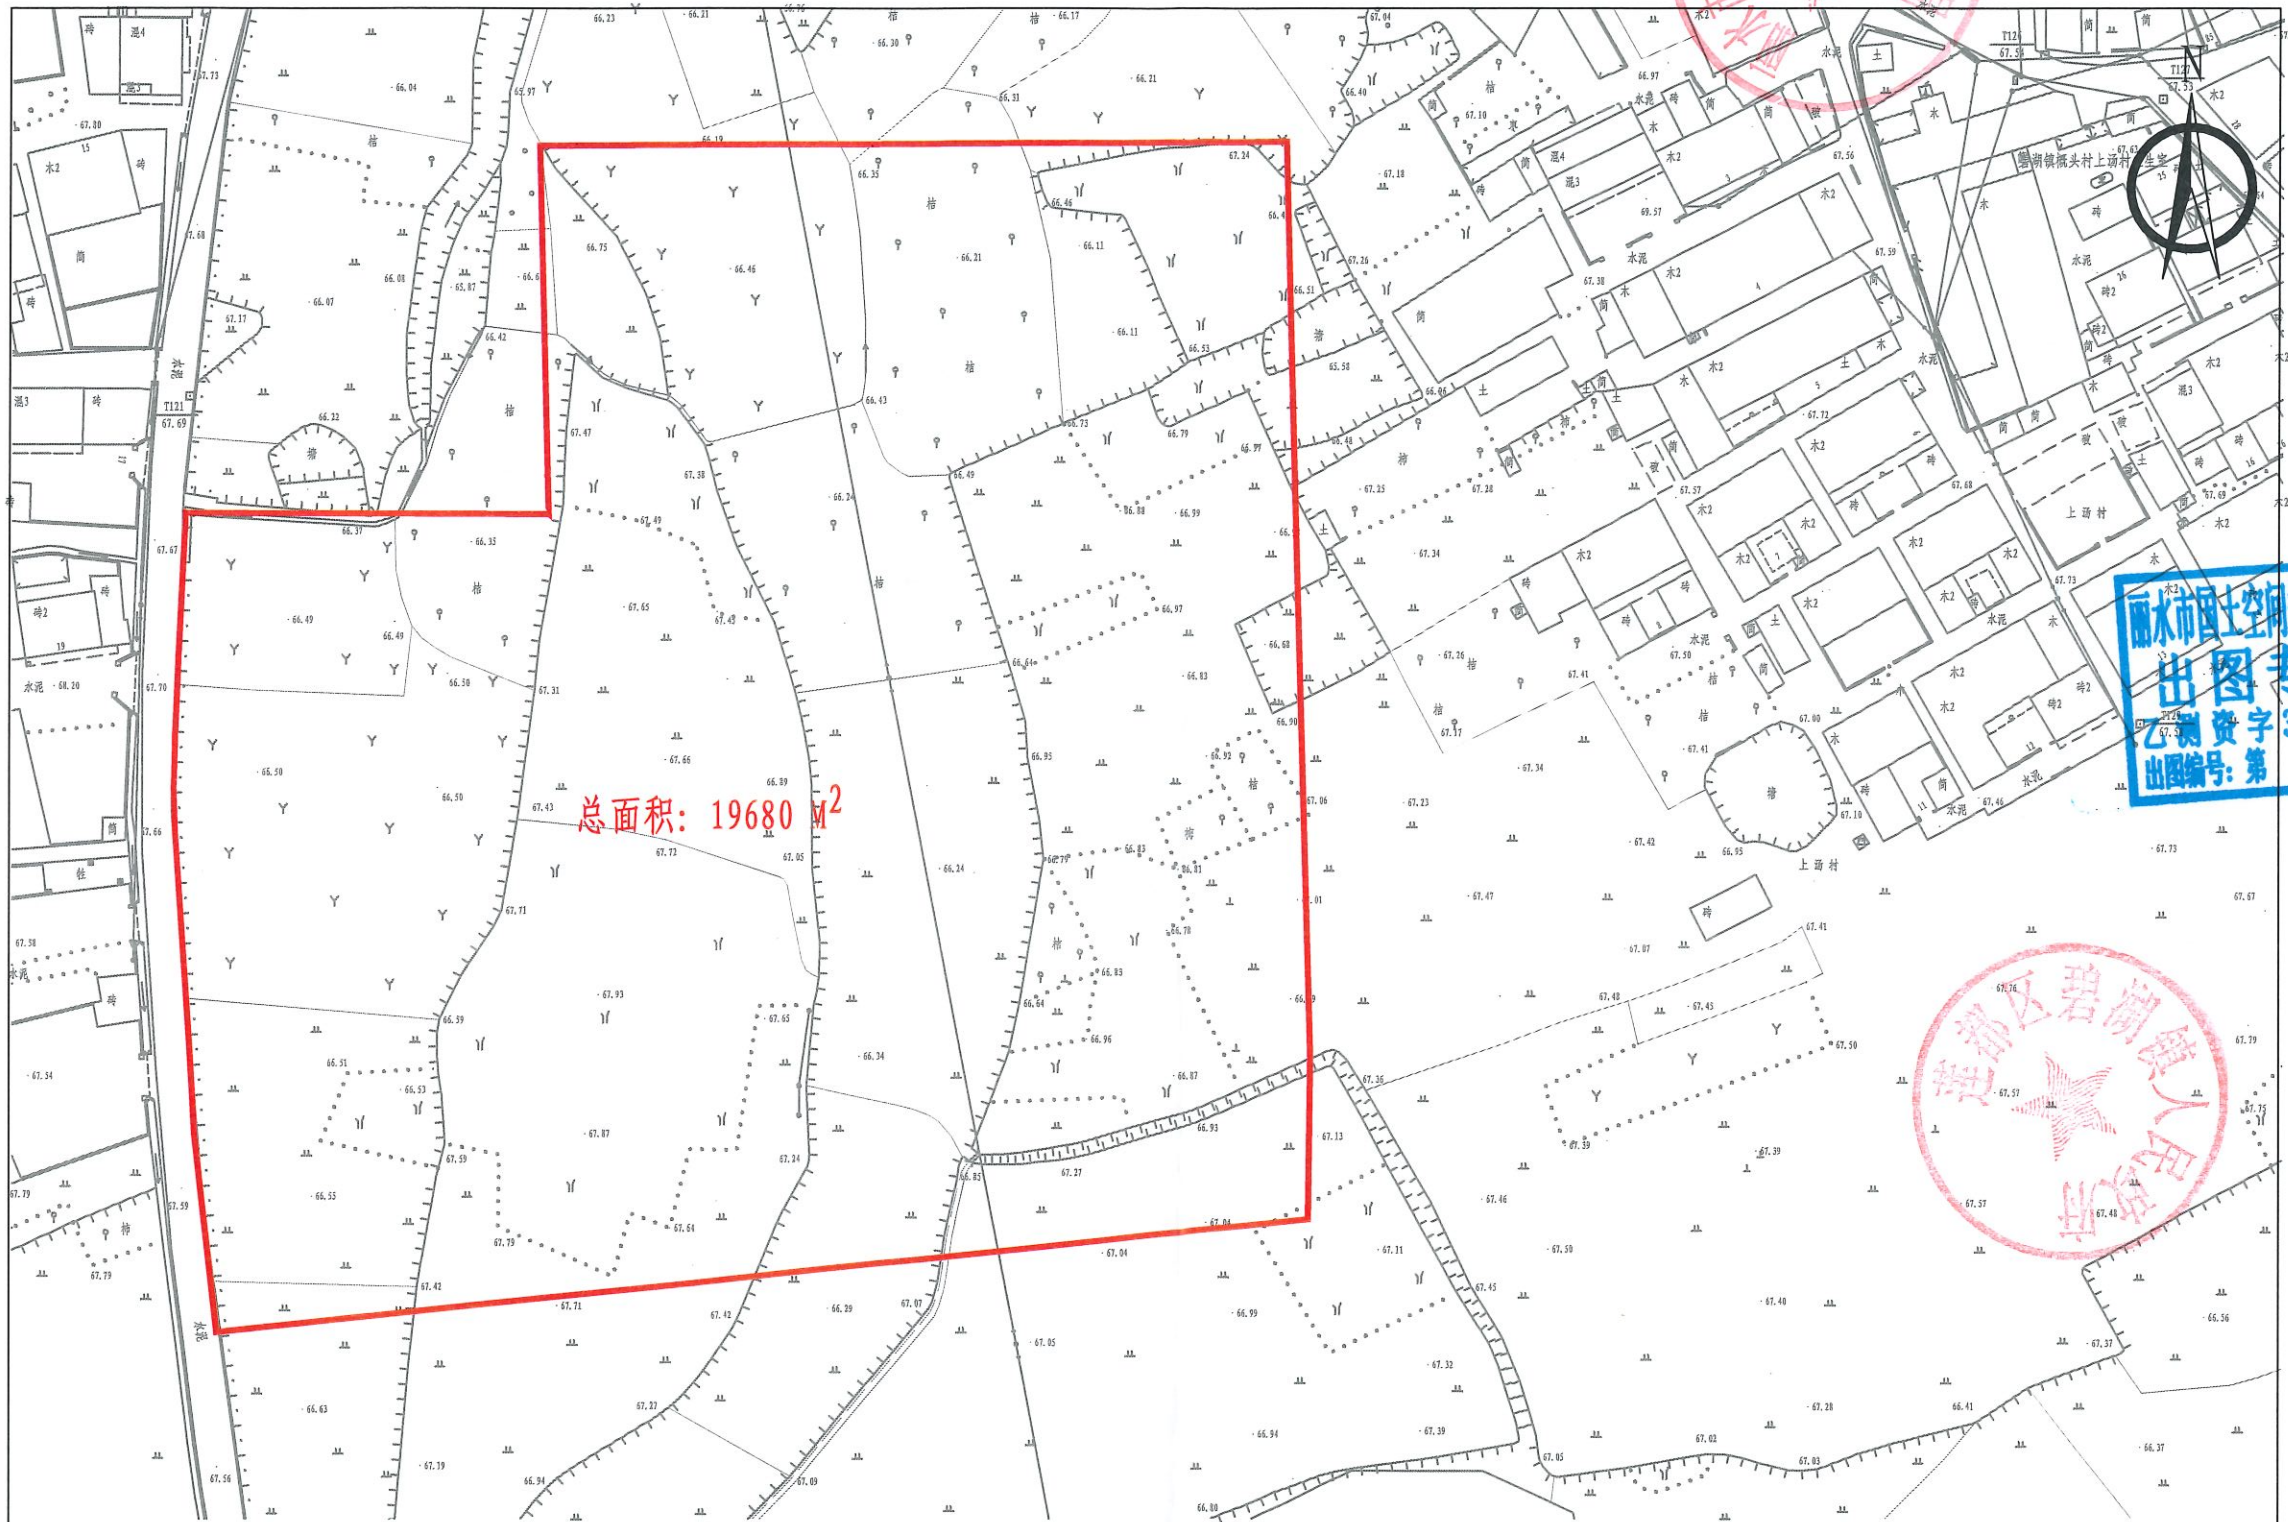

莲都区碧湖镇2023(117)号地块(概头村周边地块)用地红线

总面积: 19680 m²