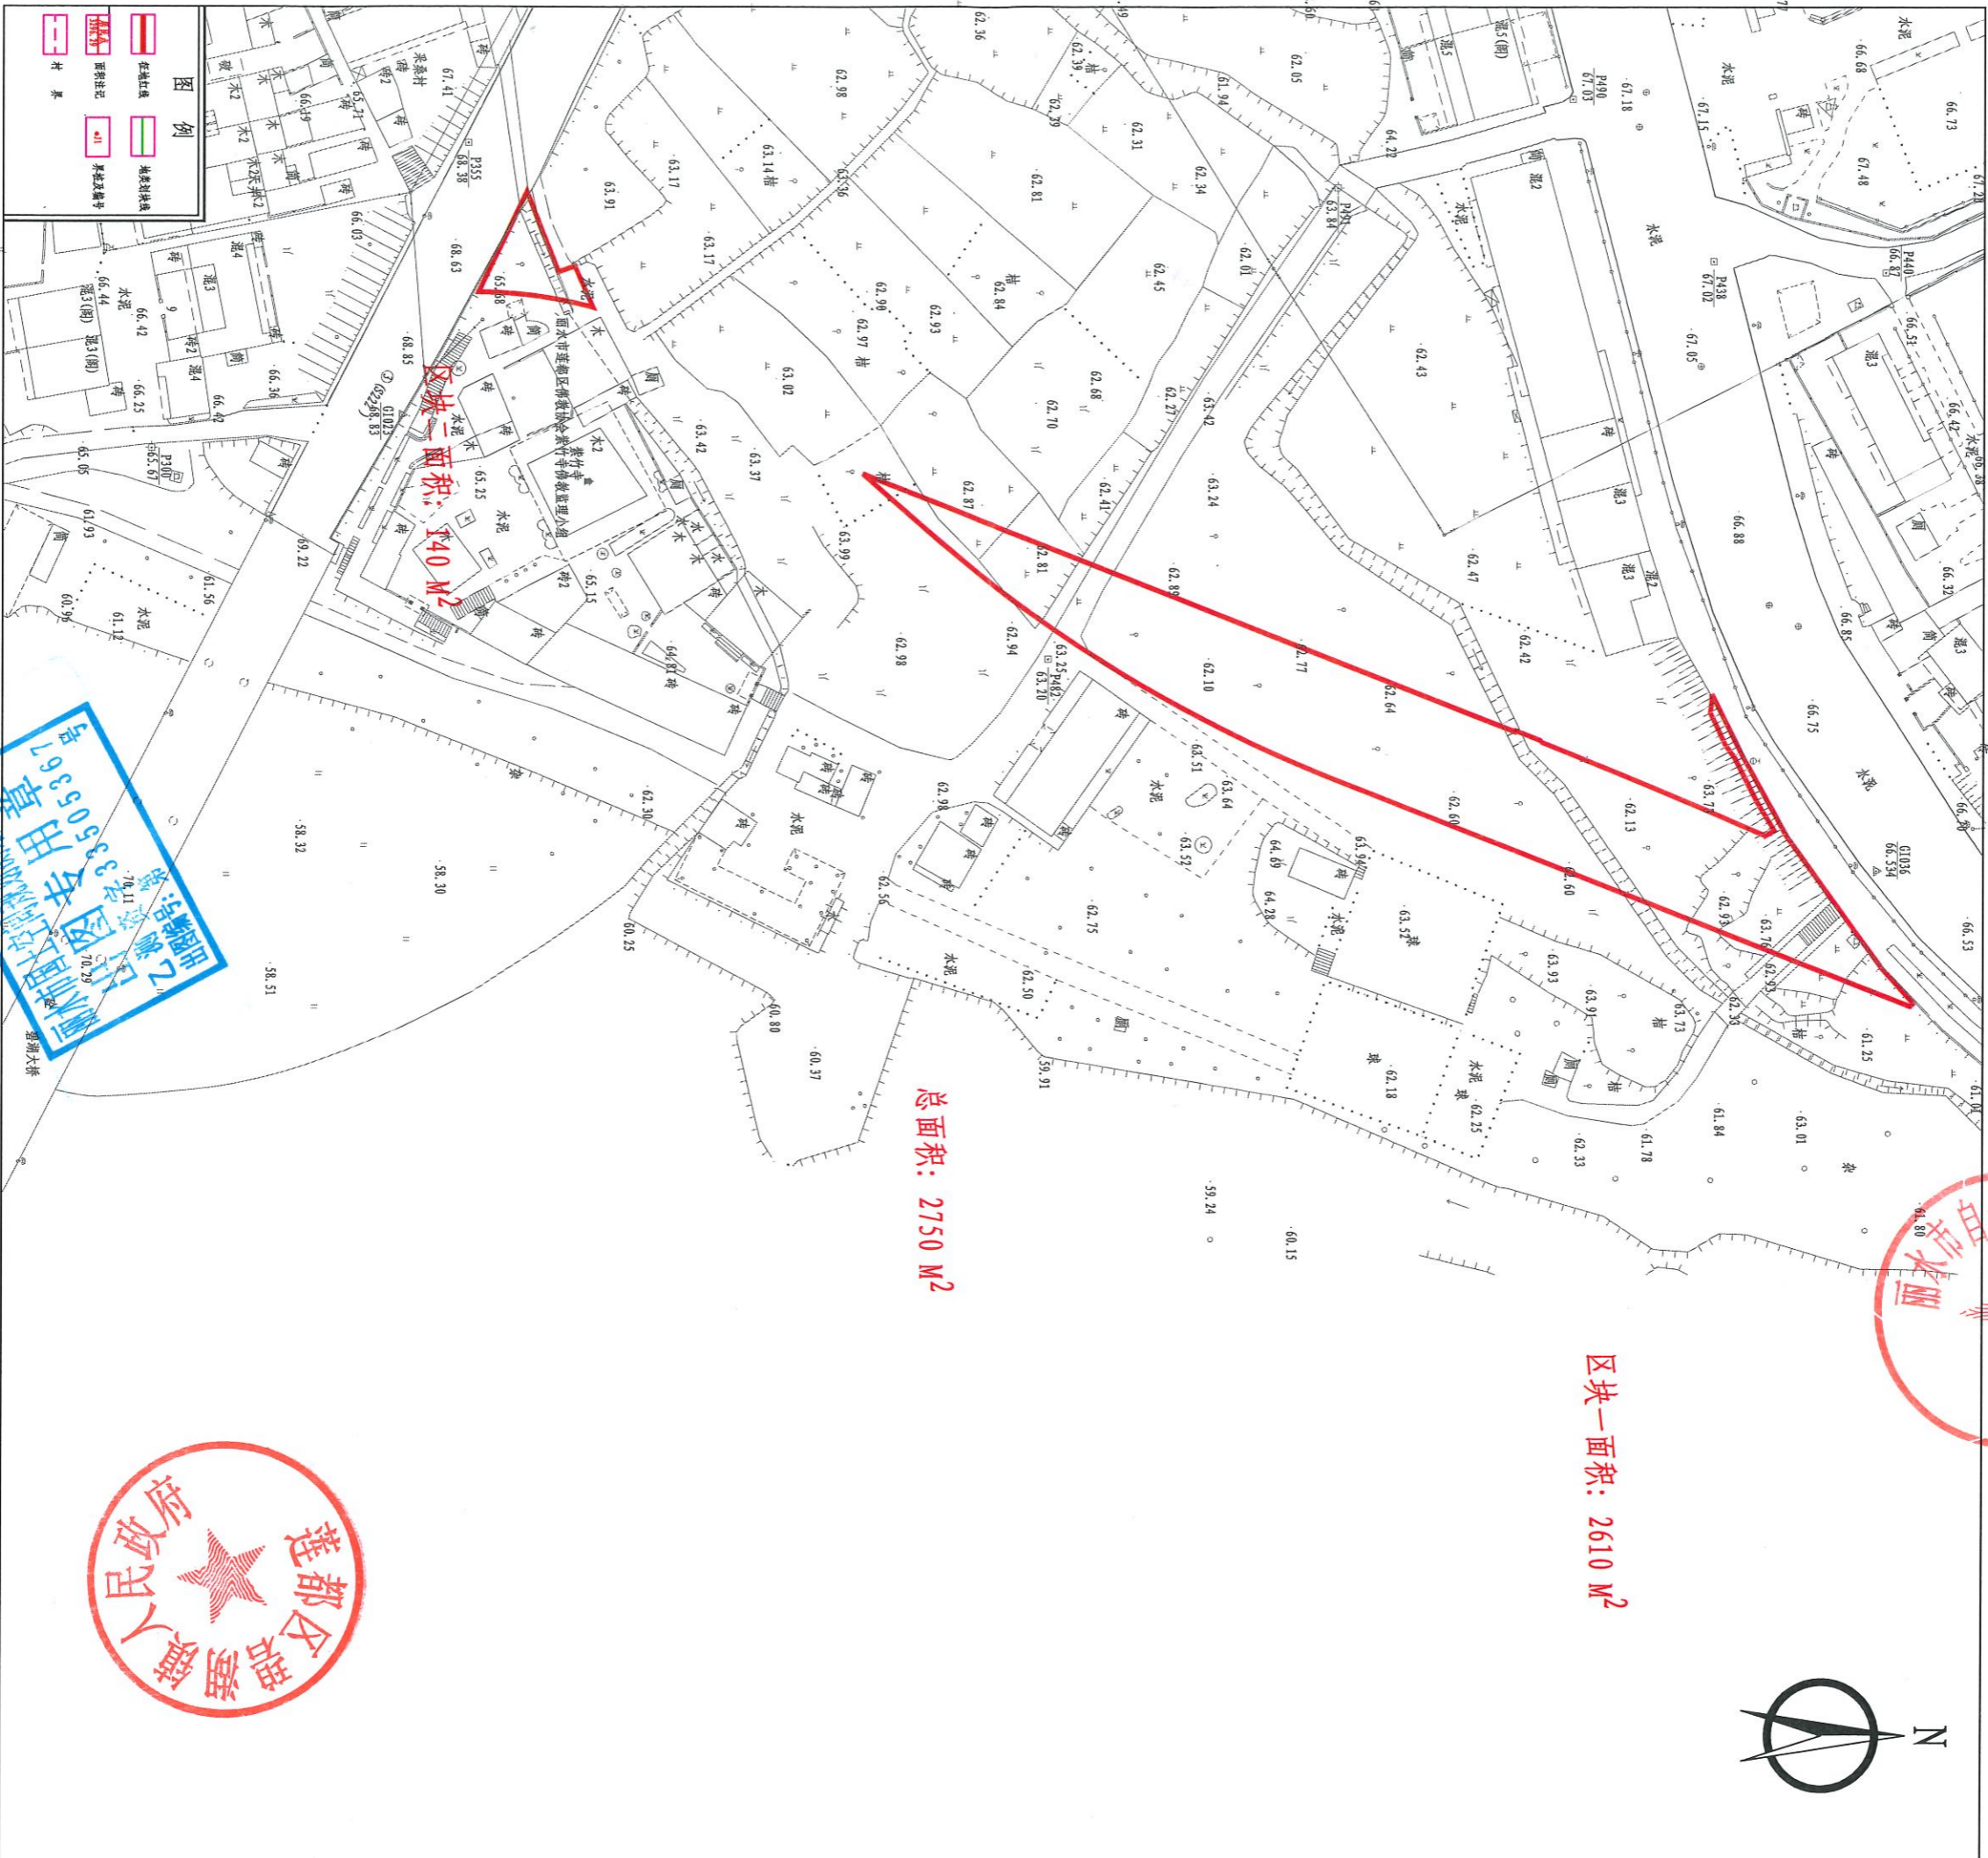

莲都区碧湖镇2022(27)号地块用地红线图

莲都区碧湖镇2022(27)号地块用地红线图  
图例  
1. 红线 2. 面积注记 3. 建筑编号  
4. 地址界线 5. 地址注记 6. 建筑编号