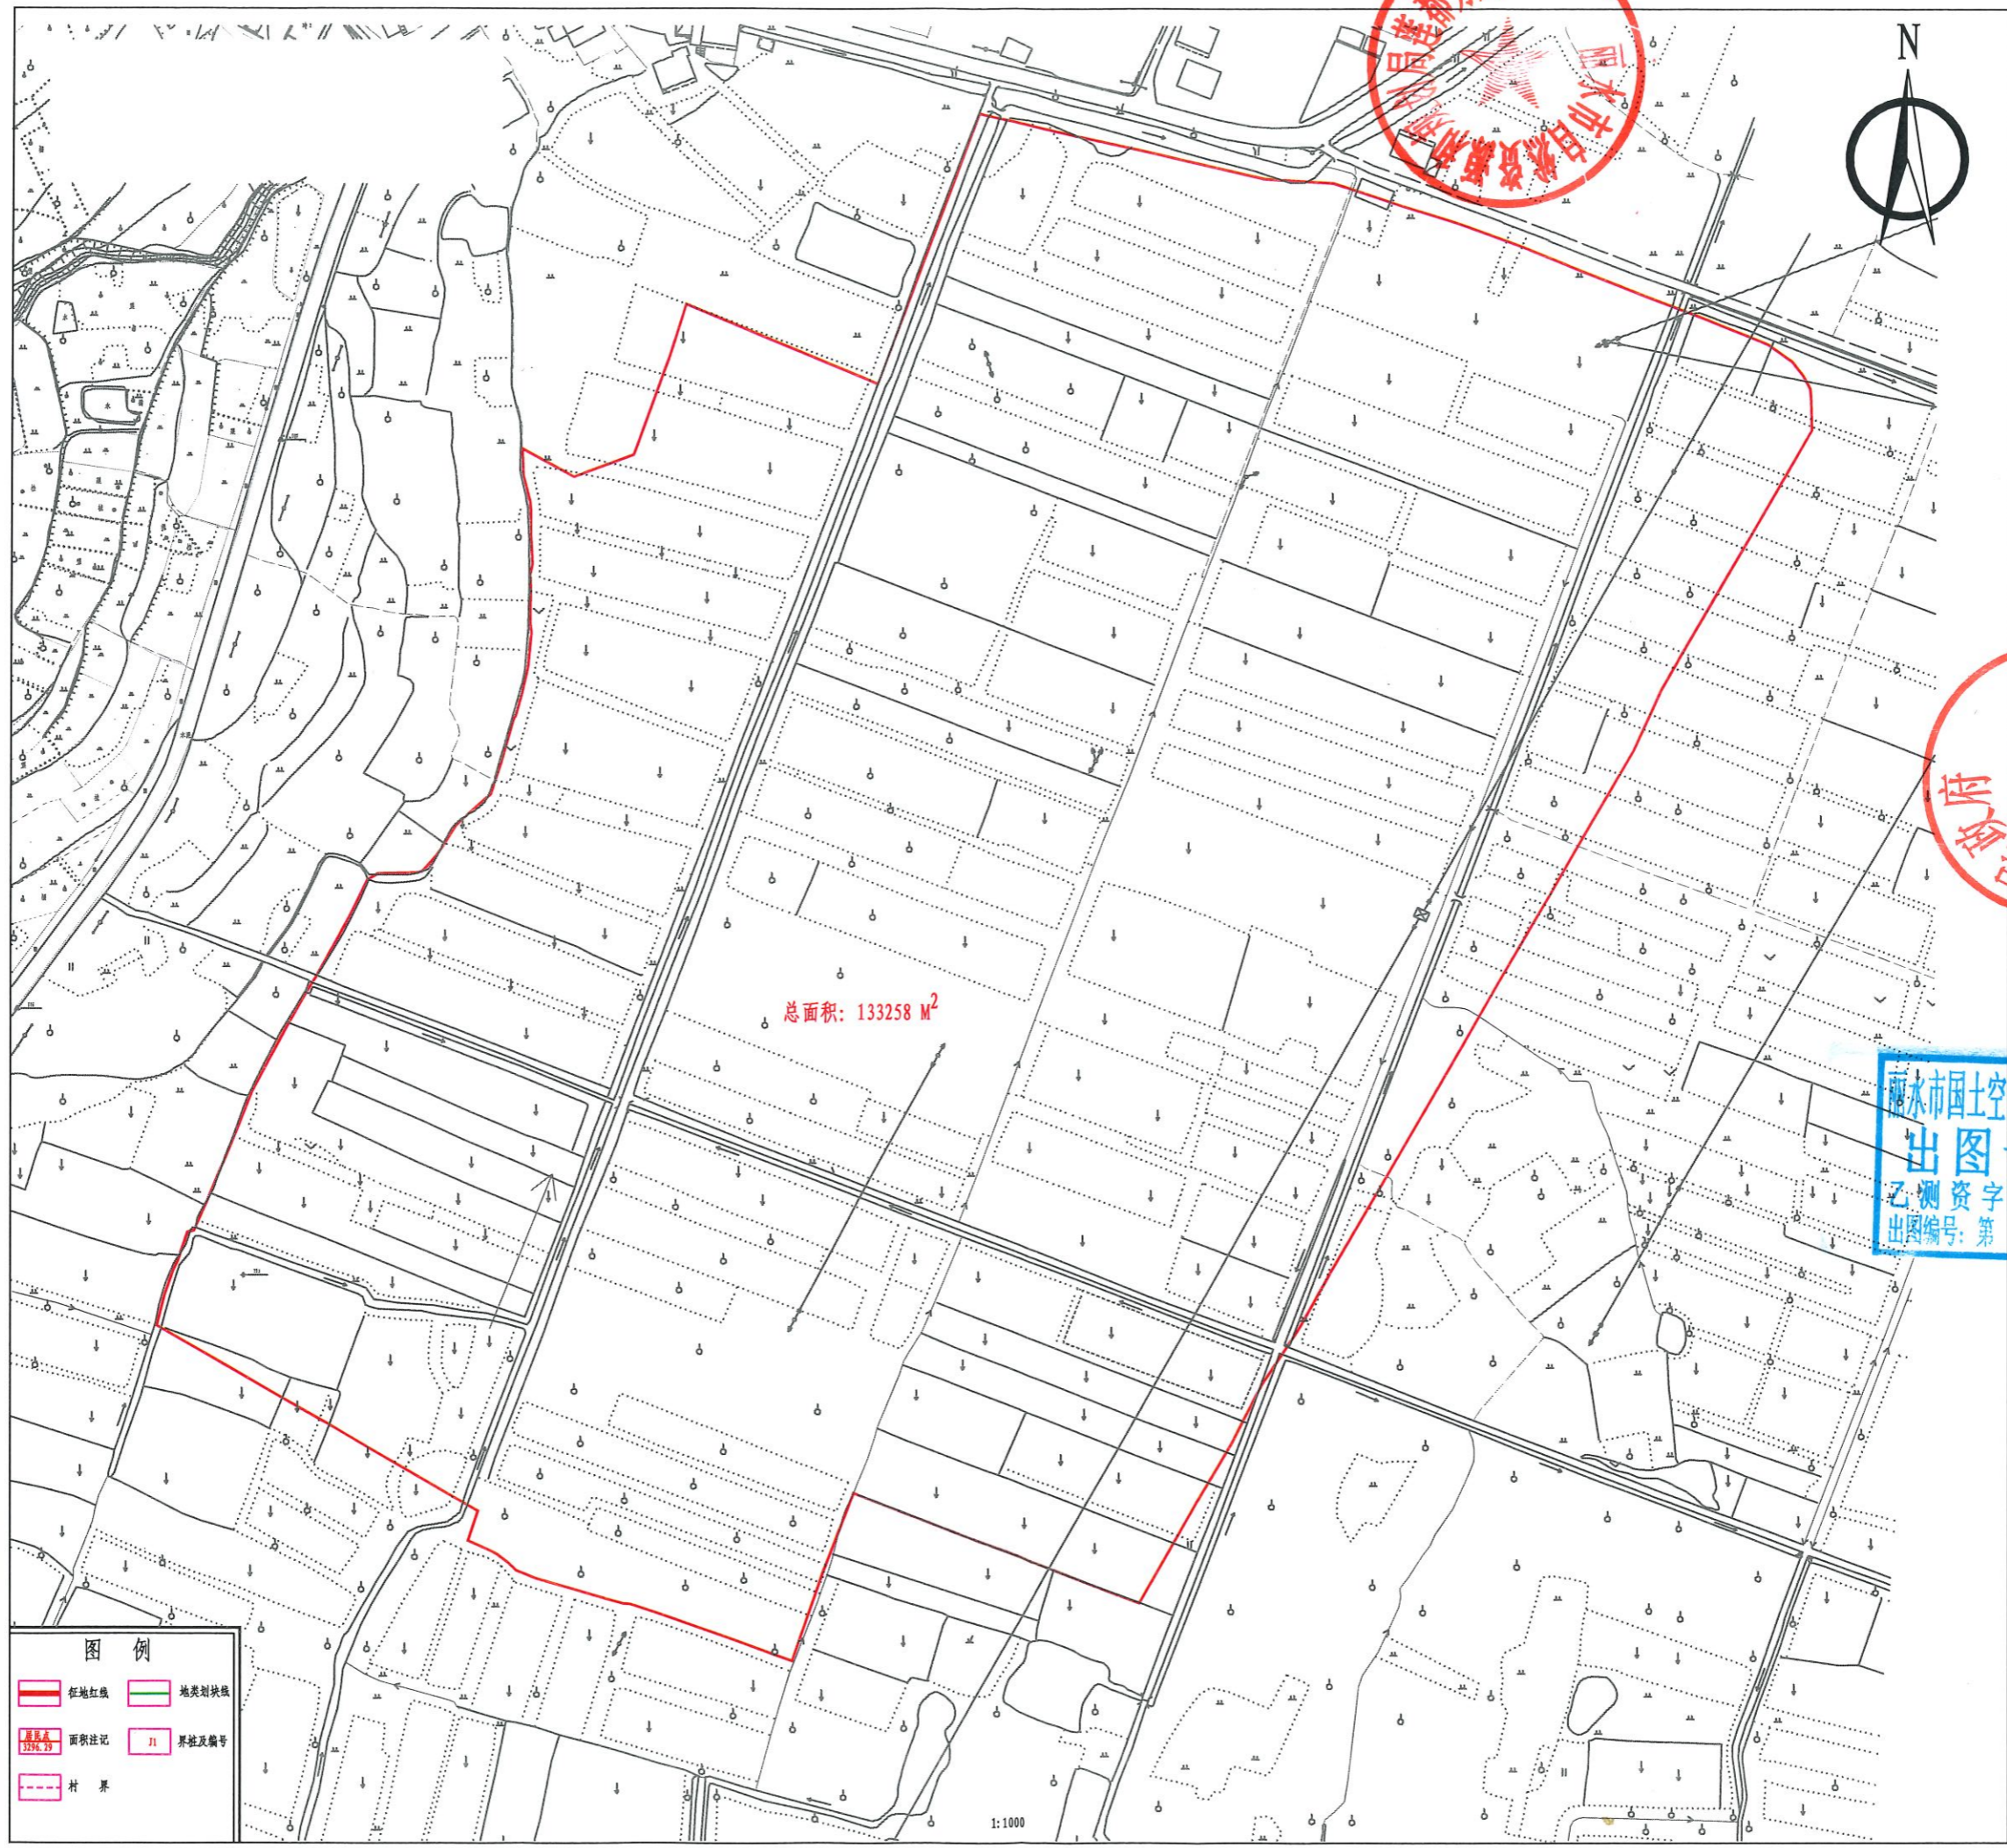

莲都区碧湖镇2022(29)号地块用地红线图

图例	
	征地红线
	地类划分线
	面积注记
	界址及编号
	村界